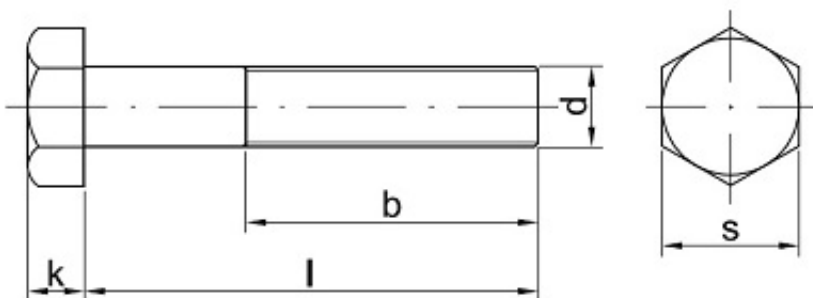

Link do produktu: <https://sklep-metalowy.pl/m8x80-sruba-z-lbem-sześciokątnym-din-931109-niepełny-gwint-p-947.html>

## M8x80 Śruba z łbem sześciokątnym - DIN 931/10.9 - niepełny gwint

Cena brutto	<b>1,15 zł</b>
Cena netto	<b>0,93 zł</b>
Dostępność	<b>Dostępny</b>
Kod producenta	<b>F</b>

### Opis produktu

Śruba z łbem sześciokątnym, stal niskowęglowa, niepełny gwint.

### Specyfikacja techniczna

DI	93
N	1
IS	40
O	17
PN	82
	10
	5
Kla	10.
sa	9
tw	
ar	
do	
ści	
Śr	8
ed	m

---

nic a g wi nt u (d)	m
Dł ug oś ć ś ru by po d ł be m (l)	80 m m
łe b p od klu cz (s)	13 m m
Wy so ko ść łba (k)	5,3 m m
Dł ug oś ć g wi nt u (b)	22 m m