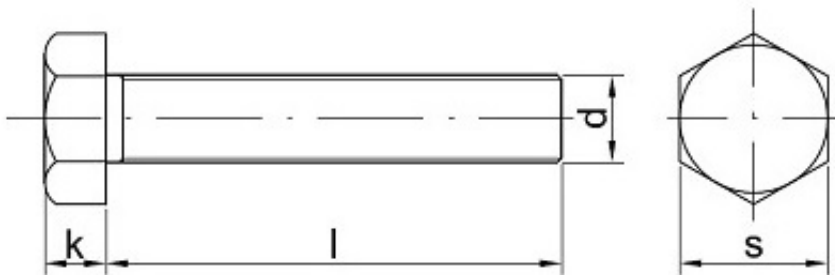

Link do produktu: <https://sklep-metalowy.pl/m8x50-sruba-z-lbem-sześciokątnym-din-933109-pełny-gwint-czarna-p-829.html>

## M8x50 Śruba z łbem sześciokątnym - DIN 933/10.9 - pełny gwint (czarna)

Cena brutto	<b>0,63 zł</b>
Cena netto	<b>0,51 zł</b>
Dostępność	<b>Dostępny</b>
Kod producenta	<b>F</b>

### Opis produktu

Śruba z łbem sześciokątnym, stal niskowęglowa, pełny gwint.

### Specyfikacja techniczna

DI	93
N	3
ISO	40
	17
PN	82
	10
	5
Kla sa tw ard ość i	10. 9
Śre dni ca	8 m m

---

gwi ntu (d)	
Dłu go ść śru by po dł be m (l)	50 m m
Łe b po d k luc z (s)	13 m m
Wy sok ość łba (k)	5,3 m m