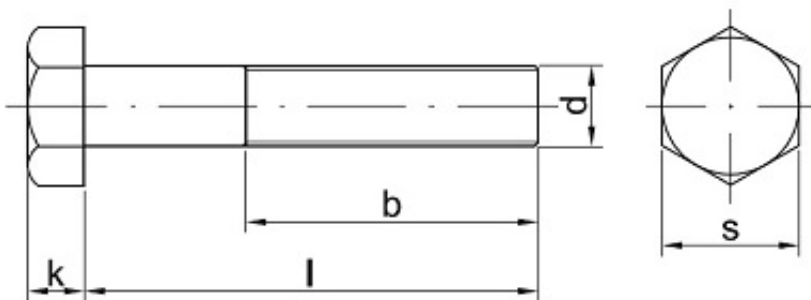

Cena brutto **0,76 zł**

Cena netto **0,62 zł**

Dostępność **Dostępny**

Kod producenta **B**

Opis produktu

Śruba z łbem sześciokątnym, stal ocynkowana galwanicznie, klasa twardości 8.8, niepełny gwint.

Specyfikacja techniczna

DI	93
N	1
IS	40
O	17
PN	82
	10
	5
Kla	8.8
sa	
tw	
ar	
do	
ści	
Śr	8

ed nic a g wi nt u (d)	m m
Dł ug ość ś ru by po d ł be m (l)	50 m m
łe b p od klu cz (s)	13 m m
Wy so ko ść łba (k)	5,3 m m
Dł ug ość g wi nt u (b)	22 m m