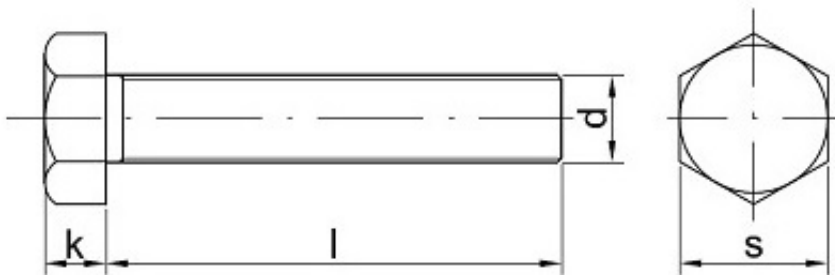

Link do produktu: <https://sklep-metalowy.pl/m8x45-sruba-z-lbem-sześciokątnym-din-933109-pełny-gwint-czarna-p-828.html>

M8x45 Śruba z łbem sześciokątnym - DIN 933/10.9 - pełny gwint (czarna)

Cena brutto	0,59 zł
Cena netto	0,48 zł
Dostępność	Dostępny
Kod producenta	A

Opis produktu

Śruba z łbem sześciokątnym, stal niskowęglowa, pełny gwint.

Specyfikacja techniczna

DI	93
N	3
ISO	40
	17
PN	82
	10
	5
Kla sa tw ard ość i	10. 9
Śre dni ca	8 m m

gwi ntu (d)	
Dłu go ść śru by po dł be m (l)	45 m m
ł b po d k luc z (s)	13 m m
Wy sok ość łba (k)	5,3 m m