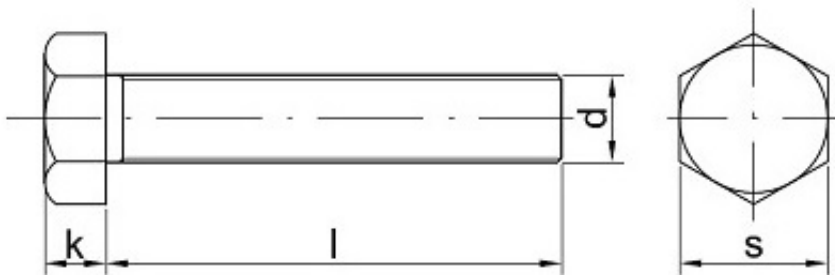

Link do produktu: <https://sklep-metalowy.pl/m8x40-sruba-z-lbem-sześciokątnym-din-933109-pełny-gwint-czarna-p-827.html>

## M8x40 Śruba z łbem sześciokątnym - DIN 933/10.9 - pełny gwint (czarna)

Cena brutto	<b>0,54 zł</b>
Cena netto	<b>0,44 zł</b>
Dostępność	<b>Dostępny</b>
Kod producenta	<b>F</b>

### Opis produktu

Śruba z łbem sześciokątnym, stal niskowęglowa, pełny gwint.

### Specyfikacja techniczna

DI	93
N	3
ISO	40
	17
PN	82
	10
	5
Kla sa twa rd ość i	10. 9
Śre dni ca	8 m m

---

gwi ntu (d)	
Dłu go ść śru by po dł be m (l)	40 m m
Łe b po d k luc z (s)	13 m m
Wy sok ość łba (k)	5,3 m m