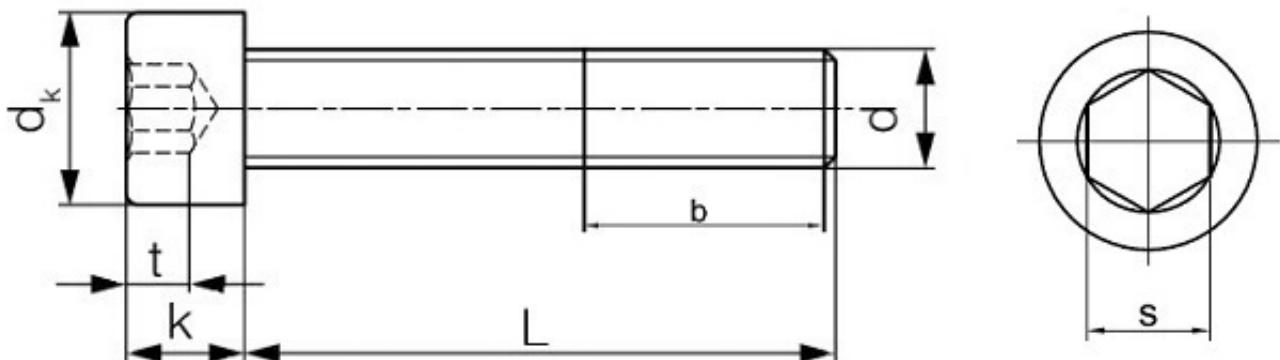

Link do produktu: <https://sklep-metalowy.pl/m8x30-sruba-z-lbem-walcowym-i-gniazdem-sześciokątnym-din-912109-gwint-niepełny-imbus-p-1141.html>

M8x30 Śruba z łbem walcowym i gniazdem sześciokątnym - DIN 912/10.9 - gwint niepełny (imbus)

Cena brutto	0,84 zł
Cena netto	0,68 zł
Dostępność	Dostępny
Kod producenta	B

Opis produktu

Śruba z łbem walcowym i gniazdem sześciokątnym, stal niskowęglowa, niepełny gwint.

Specyfikacja techniczna

DIN	912
ISO	4762
PN	82302
Klasa twardości	10.9
Średnica gwintu (d)	8 mm
Długość śruby pod łbem (L)	30 mm
Średnica łba (dk)	13 mm
Wysokość	8 mm

łba (k)	
Średnica gniazda pod klucz (s)	6 mm
Głębokość gniazda (t)	4 mm
Długość gwintu (b)	28 mm