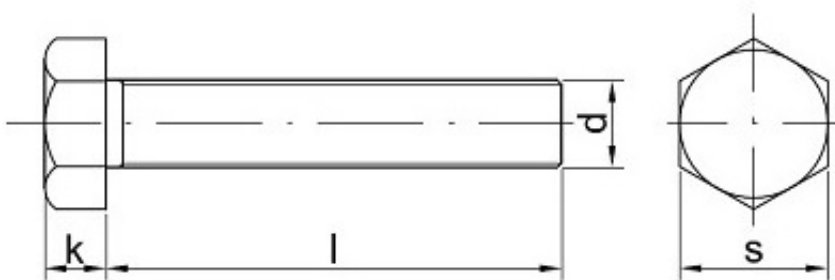

Link do produktu: <https://sklep-metalowy.pl/m8x16-sruba-z-lbem-sześciokątnym-din-933a2-70-pelny-gwint-p-70.html>

## M8x16 Śruba z łbem sześciokątnym - DIN 933/A2-70 - pełny gwint

Cena brutto	<b>0,48 zł</b>
Cena netto	<b>0,39 zł</b>
Dostępność	<b>Dostępny</b>

### Opis produktu

Śruba z łbem sześciokątnym, stal nierdzewna, pełny gwint.

### Specyfikacja techniczna

DIN	933
ISO	4017
PN	82105
AISI/ATSM	304
Gatunek stali	A2
Symbol stali	X5CrNi18-10
Numer stali	1.4301
Średnica gwintu	8 mm
Długość śruby pod łbem	16 mm
Łeb pod klucz	13 mm

---