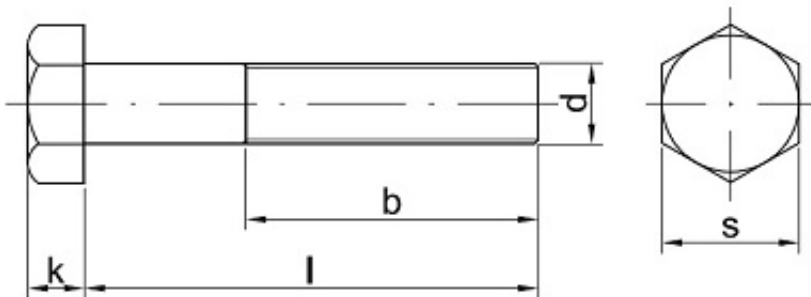

Cena netto **1,85 zł**

Dostępność **Dostępny**

Kod producenta **A**

Opis produktu

Śruba z łbem sześciokątnym, stal niskowęglowa, niepełny gwint.

Specyfikacja techniczna

DI	93
N	1
IS	40
O	17
PN	82
	10
	5
Kla	10.
sa	9
tw	
ar	
do	
ści	
Śr	8
ed	m

nic a g wi nt u (d)	m
Dł ug oś ć ś ru by po d ł be m (l)	14 0 m m
łe b p od klu cz (s)	13 m m
Wy so ko ść łba (k)	5,3 m m
Dł ug oś ć g wi nt u (b)	28 m m