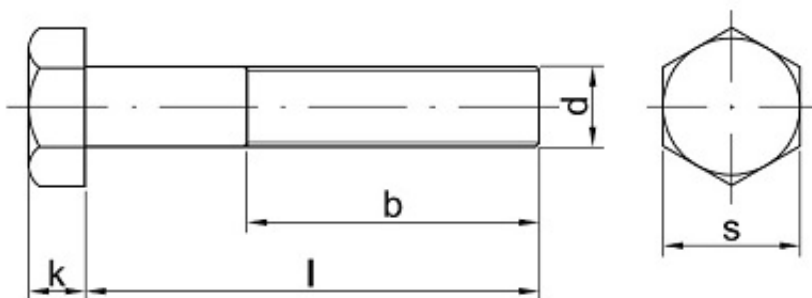

Cena netto **1,57 zł**

Dostępność **Dostępny**

Kod producenta **B**

Opis produktu

Śruba z łbem sześciokątnym, stal niskowęglowa, niepełny gwint.

Specyfikacja techniczna

DI	93
N	1
IS	40
O	17
PN	82
	10
	5
Kla	10.
sa	9
tw	
ar	
do	
ści	
Śr	8
ed	m

nic a g wi nt u (d)	m
Dł ug oś ć ś ru by po d ł be m (l)	12 0 m m
łe b p od klu cz (s)	13 m m
Wy so ko ść łba (k)	5,3 m m
Dł ug oś ć g wi nt u (b)	22 m m