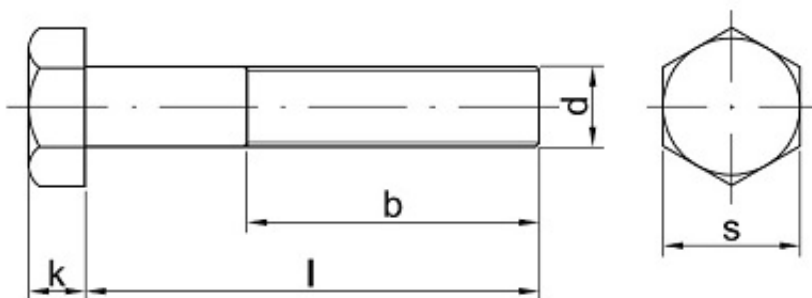

Link do produktu: <https://sklep-metalowy.pl/m8x100-sruba-z-lbem-sześciokątnym-din-931109-niepełny-gwint-p-949.html>

M8x100 Śruba z łbem sześciokątnym - DIN 931/10.9 - niepełny gwint

Cena brutto	1,46 zł
Cena netto	1,19 zł
Dostępność	Dostępny
Kod producenta	F

Opis produktu

Śruba z łbem sześciokątnym, stal niskowęglowa, niepełny gwint.

Specyfikacja techniczna

DI	93
N	1
IS	40
O	17
PN	82
	10
	5
Kla	10.
sa	9
tw	
ar	
do	
ści	
Śr	8
ed	m

nic a g wi nt u (d)	m
Dł ug oś ć ś ru by po d ł be m (l)	10 0 m m
łe b p od klu cz (s)	13 m m
Wy so ko ść łba (k)	5,3 m m
Dł ug oś ć g wi nt u (b)	22 m m