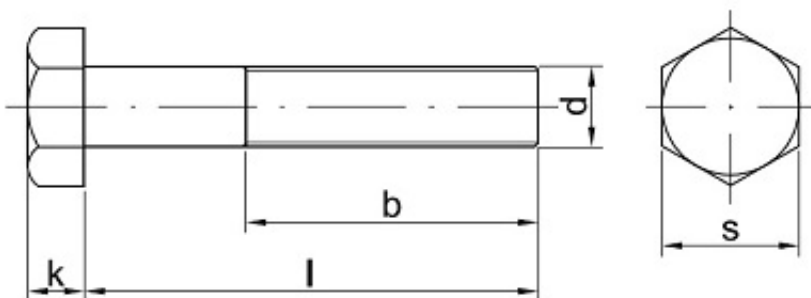

Link do produktu: <https://sklep-metalowy.pl/m6x50-sruba-z-lbem-sześciokątnym-din-931109-niepełny-gwint-p-940.html>

M6x50 Śruba z łbem sześciokątnym - DIN 931/10.9 - niepełny gwint

Cena brutto	0,37 zł
Cena netto	0,30 zł
Dostępność	Dostępny
Kod producenta	A

Opis produktu

Śruba z łbem sześciokątnym, stal niskowęglowa, niepełny gwint.

Specyfikacja techniczna

DI	93
N	1
IS	40
O	17
PN	82
	10
	5
Kla	10.
sa	9
tw	
ar	
do	
ści	
Śr	6
ed	m

nic a g wi nt u (d)	m
Dł ug oś ć ś ru by po d ł be m (l)	50 m m
ł b p od klu cz (s)	10 m m
Wy so ko ść łba (k)	4 m m
Dł ug oś ć g wi nt u (b)	18 m m