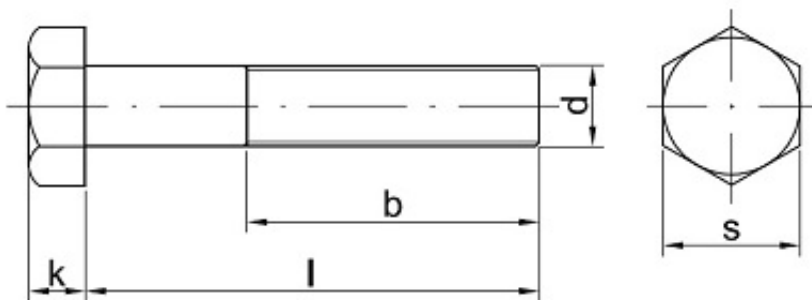

Specyfikacja techniczna

DI	93
N	1
IS	40
O	17
PN	82
	10
	5
Kla	8.8
sa	
tw	
ar	
do	
ści	
Śr	6