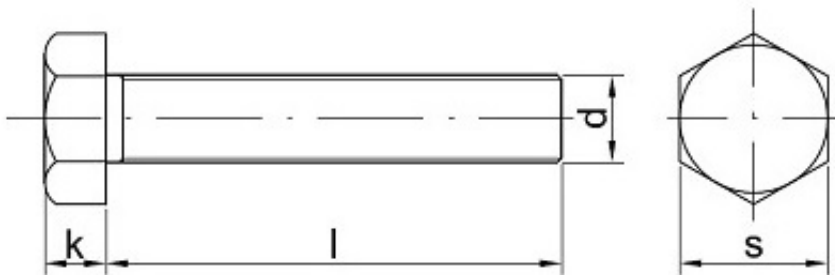

Link do produktu: <https://sklep-metalowy.pl/m6x20-sruba-z-lbem-sześciokątnym-din-933109-pełny-gwint-czarna-p-817.html>

M6x20 Śruba z łbem sześciokątnym - DIN 933/10.9 - pełny gwint (czarna)

Cena brutto	0,18 zł
Cena netto	0,15 zł
Dostępność	Dostępny
Kod producenta	F

Opis produktu

Śruba z łbem sześciokątnym, stal niskowęglowa, pełny gwint.

Specyfikacja techniczna

DI	93
N	3
ISO	40
	17
PN	82
	10
	5
Kla sa tw ard ość i	10. 9
Śre dni ca	6 m m

gwi ntu (d)	
Dłu go ść śru by po dł be m (l)	20 m m
łe b po d k luc z (s)	10 m m
Wy sok ość łba (k)	4 m m