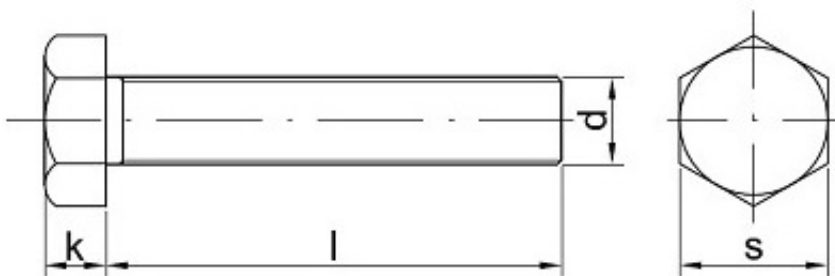

Link do produktu: <https://sklep-metalowy.pl/m4x50-sruba-z-lbem-sześciokątnym-din-93388-pełny-gwint-ocynkowana-p-1616.html>

M4x50 Śruba z łbem sześciokątnym - DIN 933/8.8 - pełny gwint (ocynkowana)

Cena brutto	0,30 zł
Cena netto	0,24 zł
Dostępność	Dostępny
Kod producenta	B

Opis produktu

Śruba z łbem sześciokątnym, stal ocynkowana galwanicznie 8.8, pełny gwint.

Specyfikacja techniczna

DI	93
N	3
ISO	40 17
PN	82 10 5
Kla sa tw ard ość i	8.8
Śre dni	4 m

ca gwi ntu (d)	m
Dłu go ść śru by po dł be m (l)	50 m m
Łe b po d k luc z (s)	7 m m
Wy sok ość łba (k)	2,8 m m