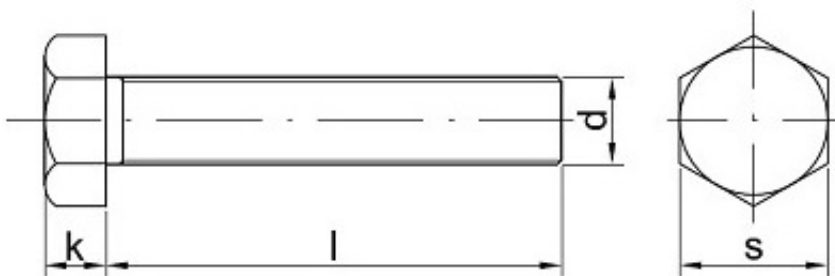

Link do produktu: <https://sklep-metalowy.pl/m4x16-sruba-z-lbem-sześciokątnym-din-93388-pełny-gwint-ocynkowana-p-1611.html>

M4x16 Śruba z łbem sześciokątnym - DIN 933/8.8 - pełny gwint (ocynkowana)

Cena brutto	0,14 zł
Cena netto	0,11 zł
Dostępność	Dostępny
Kod producenta	F

Opis produktu

Śruba z łbem sześciokątnym, stal ocynkowana galwanicznie 8.8, pełny gwint.

Specyfikacja techniczna

DI	93
N	3
ISO	40 17
PN	82 10 5
Kla sa tw ard ość i	8.8
Śre dni	4 m

ca gwi ntu (d)	m
Dłu go ść śru by po dł be m (l)	16 m m
Łe b po d k luc z (s)	7 m m
Wy sok ość łba (k)	2,8 m m