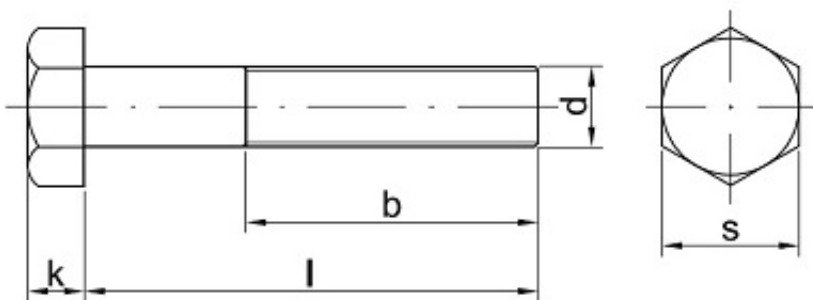

Link do produktu: <https://sklep-metalowy.pl/m36x180-sruba-z-lbem-sześciokątnym-din-931109-niepełny-gwint-p-1126.html>

M36x180 Śruba z łbem sześciokątnym - DIN 931/10.9 - niepełny gwint

Cena brutto	62,30 zł
Cena netto	50,65 zł
Dostępność	Dostępny
Kod producenta	A

Opis produktu

Śruba z łbem sześciokątnym, stal niskowęglowa, niepełny gwint.

Specyfikacja techniczna

DI	93
N	1
IS	40
O	17
PN	82
	10
	5
Kla	10.
sa	9
tw	
ar	
do	
ści	
Śr	36
ed	m

nic a g wi nt u (d)	m
Dł ug oś ć ś ru by po d ł be m (l)	18 0 m m
łe b p od klu cz (s)	55 m m
Wy so ko ść łba (k)	22, 9 m m
Dł ug oś ć g wi nt u (b)	84 m m