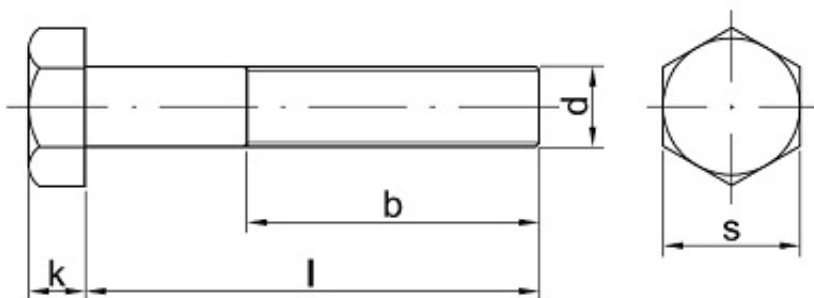

Link do produktu: <https://sklep-metalowy.pl/m36x160-sruba-z-lbem-sześciokątnym-din-931109-niepełny-gwint-p-1125.html>

## M36x160 Śruba z łbem sześciokątnym - DIN 931/10.9 - niepełny gwint

Cena brutto	<b>58,15 zł</b>
Cena netto	<b>47,28 zł</b>
Dostępność	<b>Dostępny</b>
Kod producenta	<b>F</b>

### Opis produktu

Śruba z łbem sześciokątnym, stal niskowęglowa, niepełny gwint.

### Specyfikacja techniczna

DI	93
N	1
IS	40
O	17
PN	82
	10
	5
Kla	10.
sa	9
tw	
ar	
do	
ści	
Śr	36
ed	m

---

nic a g wi nt u (d)	m
Dł ug oś ć ś ru by po d ł be m (l)	16 0 m m
łe b p od klu cz (s)	55 m m
Wy so ko ść łba (k)	22, 9 m m
Dł ug oś ć g wi nt u (b)	84 m m