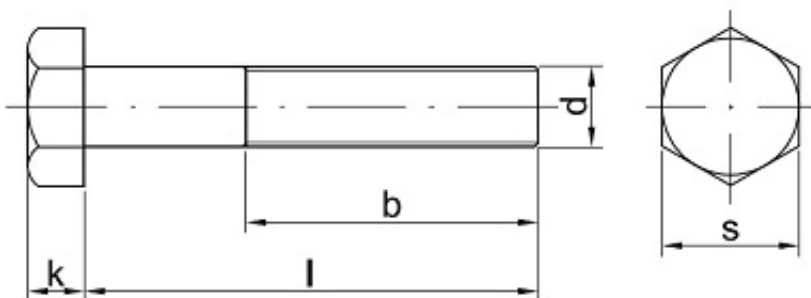

Link do produktu: <https://sklep-metalowy.pl/m30x90-sruba-z-lbem-sześciokątnym-din-931109-niepełny-gwint-p-1101.html>

M30x90 Śruba z łbem sześciokątnym - DIN 931/10.9 - niepełny gwint

Cena brutto	28,74 zł
Cena netto	23,37 zł
Dostępność	Dostępny
Kod producenta	B

Opis produktu

Śruba z łbem sześciokątnym, stal niskowęglowa, niepełny gwint.

Specyfikacja techniczna

DI	93
N	1
IS	40
O	17
PN	82
	10
	5
Kla	10.
sa	9
tw	
ar	
do	
ści	
Śr	30
ed	m

nic a g wi nt u (d)	m
Dł ug oś ć ś ru by po d ł be m (l)	90 m m
łe b p od klu cz (s)	46 m m
Wy so ko ść łba (k)	19, 1 m m
Dł ug oś ć g wi nt u (b)	66 m m