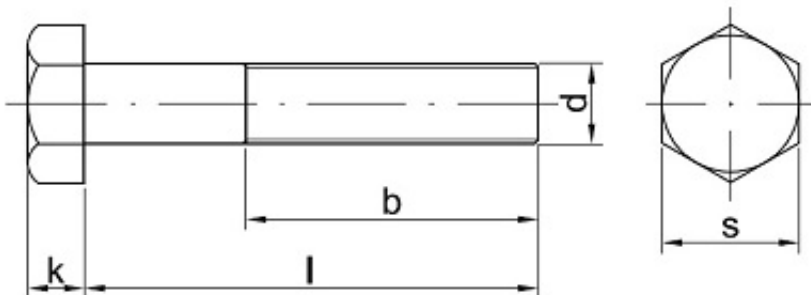

Link do produktu: <https://sklep-metalowy.pl/m30x80-sruba-z-lbem-sześciokątnym-din-931109-niepełny-gwint-p-1100.html>

## M30x80 Śruba z łbem sześciokątnym - DIN 931/10.9 - niepełny gwint

Cena brutto	<b>14,62 zł</b>
Cena netto	<b>11,89 zł</b>
Dostępność	<b>Dostępny</b>
Kod producenta	<b>B</b>

### Opis produktu

Śruba z łbem sześciokątnym, stal niskowęglowa, niepełny gwint.

### Specyfikacja techniczna

DI	93
N	1
IS	40
O	17
PN	82
	10
	5
Kla	10.
sa	9
tw	
ar	
do	
ści	
Śr	30
ed	m

nic a g wi nt u (d)	m
Dł ug oś ć ś ru by po d ł be m (l)	80 m m
łe b p od klu cz (s)	46 m m
Wy so ko ść łba (k)	19, 1 m m
Dł ug oś ć g wi nt u (b)	66 m m