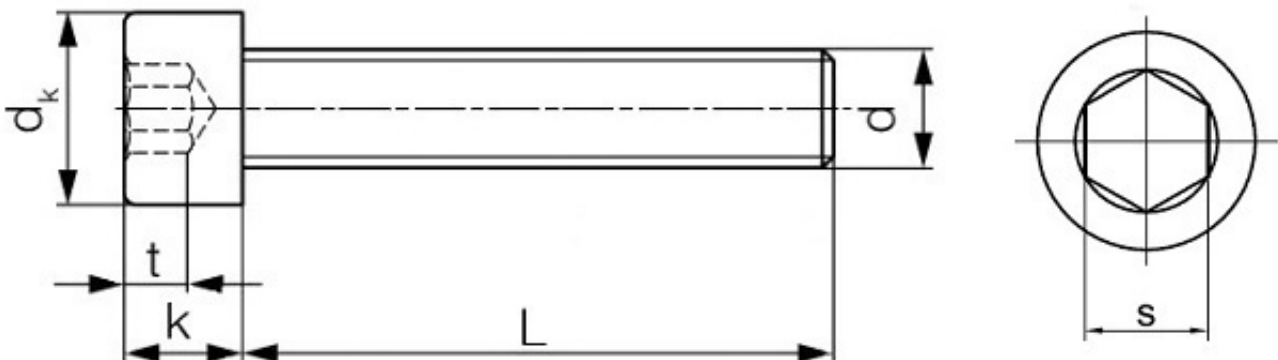

Link do produktu: <https://sklep-metalowy.pl/m30x70-sruba-z-lbem-walcowym-i-gniazdem-sześciokątnym-din-912109-gwint-pełny-imbus-p-1229.html>

**BRAK
ZDJĘCIA**

M30x70 Śruba z łbem walcowym i gniazdem sześciokątnym - DIN 912/10.9 - gwint pełny (imbus)

Cena brutto	37,33 zł
Cena netto	30,35 zł
Dostępność	Dostępny
Kod producenta	B

Opis produktu

Śruba z łbem walcowym i gniazdem sześciokątnym, stal niskowęglowa, pełny gwint.

Specyfikacja techniczna

DIN	912
ISO	4762
PN	82302
Klasa twardości	10.9
Średnica gwintu (d)	30 mm
Długość śruby pod łbem (L)	70 mm
Średnica łba (d_k)	45 mm
Wysokość łba (k)	30 mm
Średnica gniazda pod klucz (s)	22 mm
Głębokość gniazda (t)	15 mm