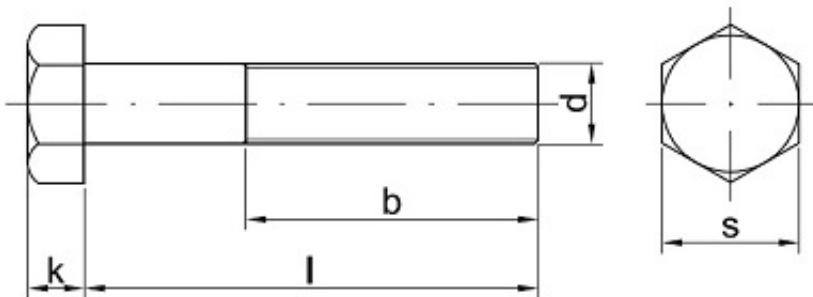

Cena netto **46,76 zł**

Dostępność **Dostępny**

Kod producenta **F**

Opis produktu

Śruba z łbem sześciokątnym, stal niskowęglowa, niepełny gwint.

Specyfikacja techniczna

DI	93
N	1
IS	40
O	17
PN	82
	10
	5
Kla	10.
sa	9
tw	
ar	
do	
ści	
Śr	30
ed	m

nic a g wi nt u (d)	m
Dł ug oś ć ś ru by po d ł be m (l)	22 0 m m
łe b p od klu cz (s)	46 m m
Wy so ko ść łba (k)	19, 1 m m
Dł ug oś ć g wi nt u (b)	85 m m