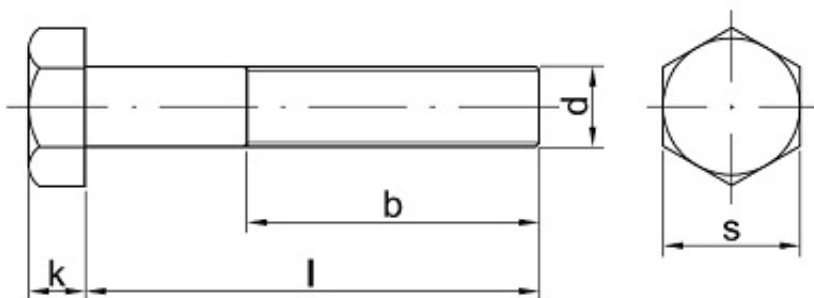

Link do produktu: <https://sklep-metalowy.pl/m30x180-sruba-z-lbem-sześciokątnym-din-931109-niepełny-gwint-p-1109.html>

## M30x180 Śruba z łbem sześciokątnym - DIN 931/10.9 - niepełny gwint

Cena brutto	<b>49,10 zł</b>
Cena netto	<b>39,92 zł</b>
Dostępność	<b>Dostępny</b>
Kod producenta	<b>B</b>

### Opis produktu

Śruba z łbem sześciokątnym, stal niskowęglowa, niepełny gwint.

### Specyfikacja techniczna

DI	93
N	1
IS	40
O	17
PN	82
	10
	5
Kla	10.
sa	9
tw	
ar	
do	
ści	
Śr	30
ed	m

---

nic a g wi nt u (d)	m
Dł ug oś ć ś ru by po d ł be m (l)	18 0 m m
łe b p od klu cz (s)	46 m m
Wy so ko ść łba (k)	19, 1 m m
Dł ug oś ć g wi nt u (b)	72 m m