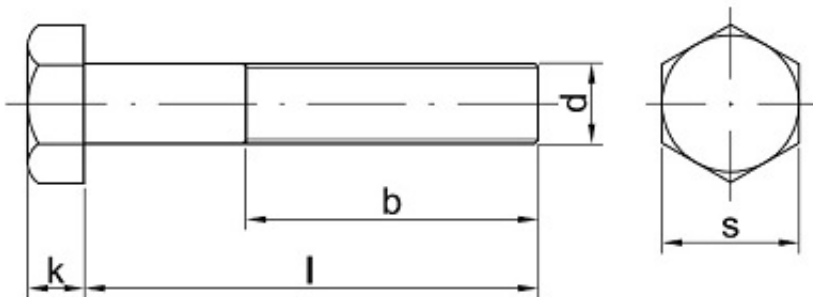

Link do produktu: <https://sklep-metalowy.pl/m30x140-sruba-z-lbem-sześciokątnym-din-931109-niepełny-gwint-p-1106.html>

M30x140 Śruba z łbem sześciokątnym - DIN 931/10.9 - niepełny gwint

Cena brutto	40,25 zł
Cena netto	32,72 zł
Dostępność	Dostępny
Kod producenta	B

Opis produktu

Śruba z łbem sześciokątnym, stal niskowęglowa, niepełny gwint.

Specyfikacja techniczna

DI	93
N	1
IS	40
O	17
PN	82
	10
	5
Kla	10.
sa	9
tw	
ar	
do	
ści	
Śr	30
ed	m

nic a g wi nt u (d)	m
Dł ug oś ć ś ru by po d ł be m (l)	14 0 m m
łe b p od klu cz (s)	46 m m
Wy so ko ść łba (k)	19, 1 m m
Dł ug oś ć g wi nt u (b)	72 m m