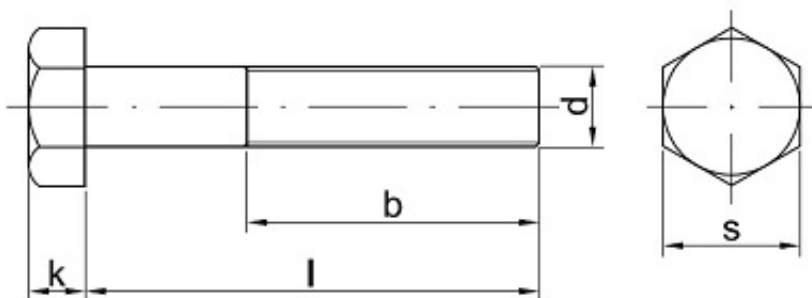

Link do produktu: <https://sklep-metalowy.pl/m30x130-sruba-z-lbem-sześciokątnym-din-931109-niepełny-gwint-p-1105.html>

M30x130 Śruba z łbem sześciokątnym - DIN 931/10.9 - niepełny gwint

Cena brutto	37,27 zł
Cena netto	30,30 zł
Dostępność	Dostępny
Kod producenta	F

Opis produktu

Śruba z łbem sześciokątnym, stal niskowęglowa, niepełny gwint.

Specyfikacja techniczna

DI	93
N	1
IS	40
O	17
PN	82
	10
	5
Kla	10.
sa	9
tw	
ar	
do	
ści	
Śr	30
ed	m

nic a g wi nt u (d)	m
Dł ug oś ć ś ru by po d ł be m (l)	13 0 m m
łe b p od klu cz (s)	46 m m
Wy so ko ść łba (k)	19, 1 m m
Dł ug oś ć g wi nt u (b)	72 m m