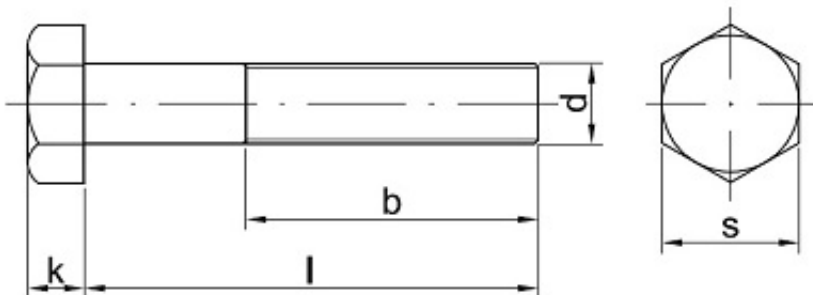

Specyfikacja techniczna

DI	93
N	1
IS	40
O	17
PN	82
	10
	5
Kla	10.
sa	9
tw	
ar	
do	
ści	
Śr	30
ed	m