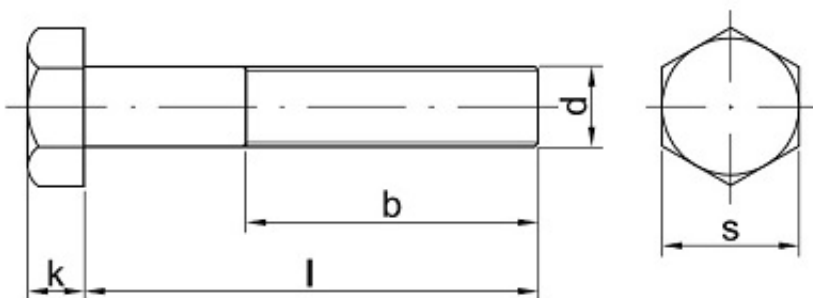

Link do produktu: <https://sklep-metalowy.pl/m30x110-sruba-z-lbem-sześciokątnym-din-931109-niepełny-gwint-p-1103.html>

M30x110 Śruba z łbem sześciokątnym - DIN 931/10.9 - niepełny gwint

Cena brutto	33,53 zł
Cena netto	27,26 zł
Dostępność	Dostępny
Kod producenta	A

Opis produktu

Śruba z łbem sześciokątnym, stal niskowęglowa, niepełny gwint.

Specyfikacja techniczna

DI	93
N	1
IS	40
O	17
PN	82
	10
	5
Kla	10.
sa	9
tw	
ar	
do	
ści	
Śr	30
ed	m

nic a g wi nt u (d)	m
Dł ug oś ć ś ru by po d ł be m (l)	11 0 m m
łe b p od klu cz (s)	46 m m
Wy so ko ść łba (k)	19, 1 m m
Dł ug oś ć g wi nt u (b)	66 m m