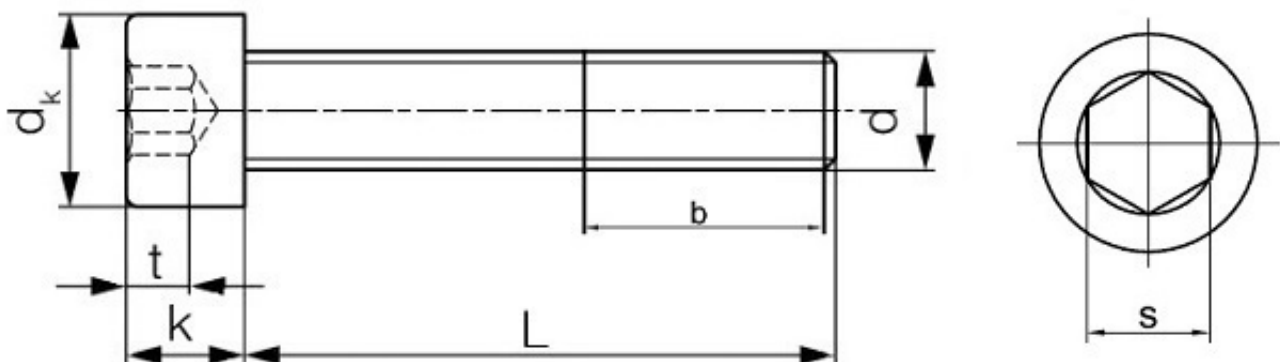

Link do produktu: <https://sklep-metalowy.pl/m24x90-sruba-z-lobem-walcowym-i-gniazdem-sześciokątnym-din-912109-gwint-niepełny-imbus-p-1225.html>

M24x90 Śruba z łbem walcowym i gniazdem sześciokątnym - DIN 912/10.9 - gwint niepełny (imbus)

Cena brutto	17,61 zł
Cena netto	14,32 zł
Dostępność	Dostępny
Kod producenta	F

Opis produktu

Śruba z łbem walcowym i gniazdem sześciokątnym, stal niskowęglowa, niepełny gwint.

Specyfikacja techniczna

DIN	912
ISO	4762
PN	82302
Klasa twardości	10.9
Średnica gwintu (d)	24 mm
Długość śruby pod łbem (L)	90 mm
Średnica łba (dk)	36 mm
Wysokość	24 mm

łba (k)	
Średnica gniazda pod klucz (s)	19 mm
Głębokość gniazda (t)	12 mm
Długość gwintu (b)	60 mm