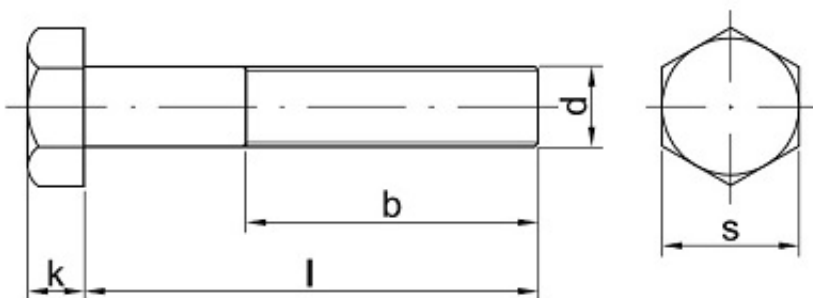

Link do produktu: <https://sklep-metalowy.pl/m24x80-sruba-z-lbem-sześciokątnym-din-931109-niepełny-gwint-p-1076.html>

M24x80 Śruba z łbem sześciokątnym - DIN 931/10.9 - niepełny gwint

Cena brutto	12,93 zł
Cena netto	10,51 zł
Dostępność	Dostępny
Kod producenta	B

Opis produktu

Śruba z łbem sześciokątnym, stal niskowęglowa, niepełny gwint.

Specyfikacja techniczna

DI	93
N	1
IS	40
O	17
PN	82
	10
	5
Kla	10.
sa	9
tw	
ar	
do	
ści	
Śr	24
ed	m

nic a g wi nt u (d)	m
Dł ug oś ć ś ru by po d ł be m (l)	80 m m
łe b p od klu cz (s)	36 m m
Wy so ko ść łba (k)	15, 2 m m
Dł ug oś ć g wi nt u (b)	54 m m