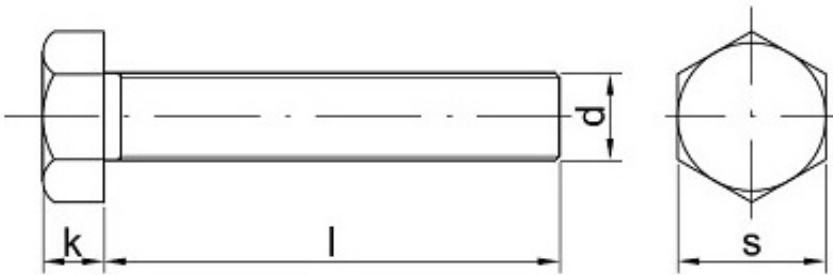

Link do produktu: <https://sklep-metalowy.pl/m24x70-sruba-z-lbem-sześciokątnym-din-933109-pełny-gwint-czarna-p-922.html>

M24x70 Śruba z łbem sześciokątnym - DIN 933/10.9 - pełny gwint (czarna)

Cena brutto	9,20 zł
Cena netto	7,48 zł
Dostępność	Dostępny
Kod producenta	B

Opis produktu

Śruba z łbem sześciokątnym, stal niskowęglowa, pełny gwint.

Specyfikacja techniczna

DI	93
N	3
ISO	40
	17
PN	82
	10
	5
Kla sa tw ard ość i	10. 9
Śre dni ca	24 m m

gwi ntu (d)	
Dłu go ść śru by po dł be m (l)	70 m m
Łe b po d k luc z (s)	36 m m
Wy sok ość łba (k)	15 m m