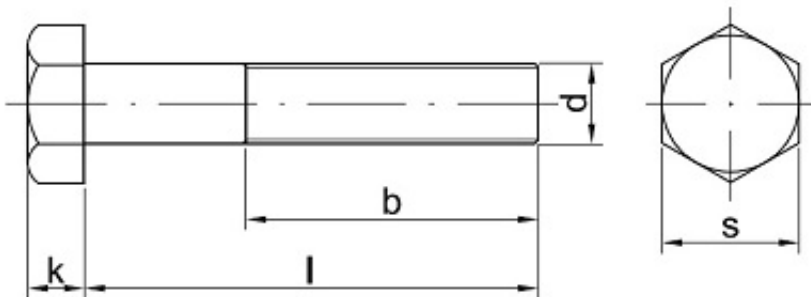

## M24x70 Śruba z łbem sześciokątnym - DIN 931/10.9 - niepełny gwint

Cena brutto **7,47 zł**

Cena netto **6,07 zł**

Dostępność **Dostępny**

Kod producenta **A**

### Opis produktu

Śruba z łbem sześciokątnym, stal niskowęglowa, niepełny gwint.

### Specyfikacja techniczna

DI	93
N	1
IS	40
O	17
PN	82
	10
	5
Kla	10.
sa	9
tw	
ar	
do	
ści	
Śr	24
ed	m

---

nic a g wi nt u (d)	m
Dł ug oś ć ś ru by po d ł be m (l)	70 m m
łe b p od klu cz (s)	36 m m
Wy so ko ść łba (k)	15, 2 m m
Dł ug oś ć g wi nt u (b)	54 m m