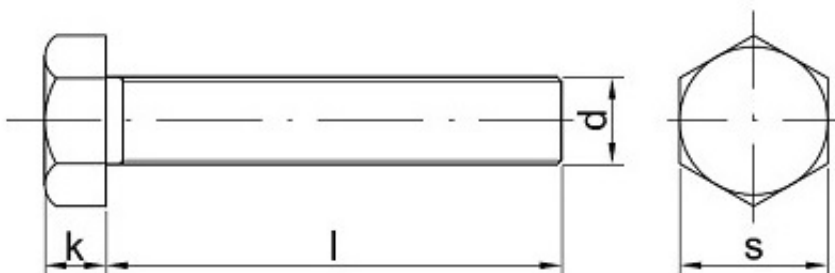

Cena netto **6,20 zł**

Dostępność **Dostępny**

Kod producenta **B**

Opis produktu

Śruba z łbem sześciokątnym, stal ocynkowana galwanicznie 8.8, pełny gwint.

Specyfikacja techniczna

DI	93
N	3
ISO	40
	17
PN	82
	10
	5
Klasa twardości	8.8
Średni	24 m

ca gwi ntu (d)	m
Dłu go ść śru by po dł be m (l)	65 m m
Łe b po d k luc z (s)	36 m m
Wy sok ość łba (k)	15 m m