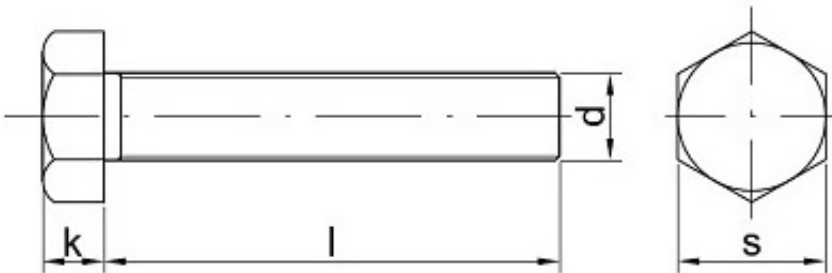

Link do produktu: <https://sklep-metalowy.pl/m24x60-sruba-z-lbem-sześciokątnym-din-933109-pełny-gwint-czarna-p-920.html>

M24x60 Śruba z łbem sześciokątnym - DIN 933/10.9 - pełny gwint (czarna)

Cena brutto	8,42 zł
Cena netto	6,85 zł
Dostępność	Dostępny
Kod producenta	F

Opis produktu

Śruba z łbem sześciokątnym, stal niskowęglowa, pełny gwint.

Specyfikacja techniczna

DI	93
N	3
ISO	40
	17
PN	82
	10
	5
Klasa twardości	10.9
Średnica	24 mm

gwi ntu (d)	
Długość śrub by podtębe m (l)	60 m m
Łębb podk lucz (s)	36 m m
Wysokość tęba (k)	15 m m