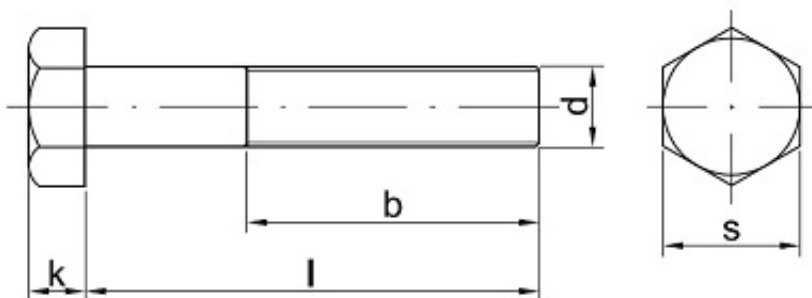

Link do produktu: <https://sklep-metalowy.pl/m24x320-sruba-z-lbem-sześciokątnym-din-931109-niepełny-gwint-p-1091.html>

M24x320 Śruba z łbem sześciokątnym - DIN 931/10.9 - niepełny gwint

Cena brutto	48,88 zł
Cena netto	39,74 zł
Dostępność	Dostępny
Kod producenta	F

Opis produktu

Śruba z łbem sześciokątnym, stal niskowęglowa, niepełny gwint.

Specyfikacja techniczna

DI	93
N	1
IS	40
O	17
PN	82
	10
	5
Kla	10.
sa	9
tw	
ar	
do	
ści	
Śr	24
ed	m

nic a g wi nt u (d)	m
Dł ug oś ć ś ru by po d ł be m (l)	32 0 m m
łe b p od klu cz (s)	36 m m
Wy so ko ść łba (k)	15, 2 m m
Dł ug oś ć g wi nt u (b)	73 m m