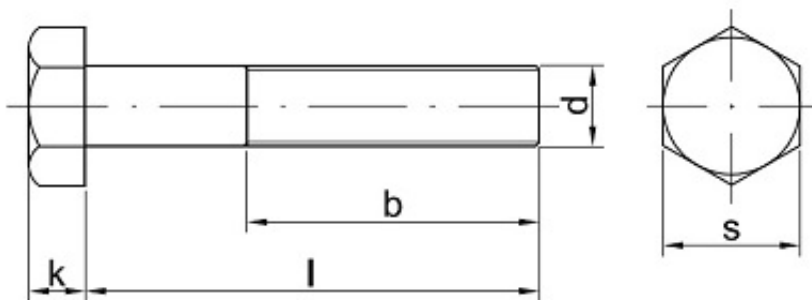

Link do produktu: <https://sklep-metalowy.pl/m24x220-sruba-z-lbem-sześciokątnym-din-93188-niepełny-gwint-ocynkowana-p-2142.html>

M24x220 Śruba z łbem sześciokątnym - DIN 931/8.8 - niepełny gwint (ocynkowana)

Cena brutto	28,91 zł
Cena netto	23,50 zł
Dostępność	Dostępny
Kod producenta	B

Opis produktu

Śruba z łbem sześciokątnym, stal ocynkowana galwanicznie, klasa twardości 8.8, niepełny gwint.

Specyfikacja techniczna

DI	93
N	1
IS	40
O	17
PN	82
	10
	5
Kla	8.8
sa	
tw	
ar	
do	
ści	
Śr	24

ed nic a g wi nt u (d)	m m
Dł ug oś ć ś ru by po d ł be m (l)	22 0 m m
Łe b p od klu cz (s)	36 m m
Wy so ko ść łba (k)	15 m m
Dł ug oś ć g wi nt u (b)	73 m m