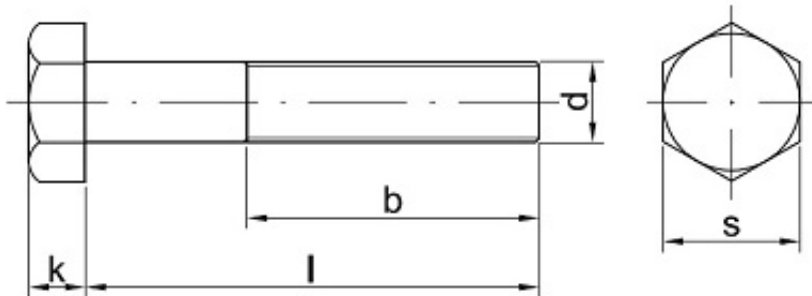

Link do produktu: <https://sklep-metalowy.pl/m24x20x80-sruba-z-lbem-szesciokatnym-i-gwintem-drobnozwojnym-din-960109-gwint-niepelny-czarna-p-1341.html>

M24x2.0x80 Śruba z łbem sześciokątnym i gwintem drobnozwojnym - DIN 960/10.9 - gwint niepełny (czarna)

Cena brutto	32,47 zł
Cena netto	26,40 zł
Dostępność	Dostępny

Opis produktu

Śruba z łbem sześciokątnym i gwintem drobnozwojnym, stal niskowęglowa, niepełny gwint.

Specyfikacja techniczna

DIN	960
ISO	8765
PN	82101
Klasa twardości	10.9
Średnica gwintu (d)	24 mm
Długość śruby pod łbem (l)	80 mm
Łeb pod klucz (s)	36 mm
Wysokość łba (k)	15 mm

Skok gwintu	2.0
Długość gwintu (b)	54 mm