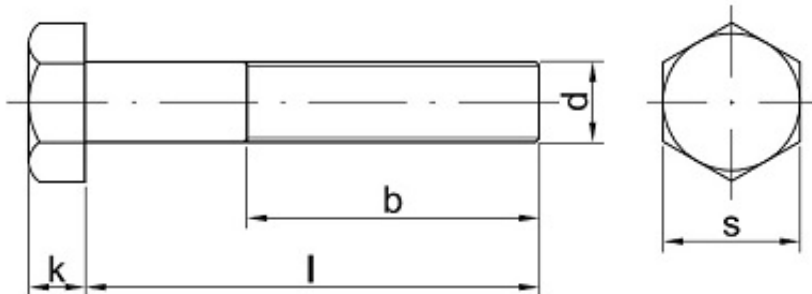

Link do produktu: <https://sklep-metalowy.pl/m24x20x120-sruba-z-lbem-szesciokatnym-i-gwintem-drobnozwojnym-din-960109-gwint-niepelny-czarna-p-1343.html>

M24x2.0x120 Śruba z łbem sześciokątnym i gwintem drobnozwojnym - DIN 960/10.9 - gwint niepełny (czarna)

Cena brutto	45,26 zł
Cena netto	36,80 zł
Dostępność	Dostępny

Opis produktu

Śruba z łbem sześciokątnym i gwintem drobnozwojnym, stal niskowęglowa, niepełny gwint.

Specyfikacja techniczna

DIN	960
ISO	8765
PN	82101
Klasa twardości	10.9
Średnica gwintu (d)	24 mm
Długość śruby pod łbem (l)	120 mm
Łeb pod klucz (s)	36 mm
Wysokość łba (k)	15 mm

Skok gwintu	2.0
Długość gwintu (b)	54 mm