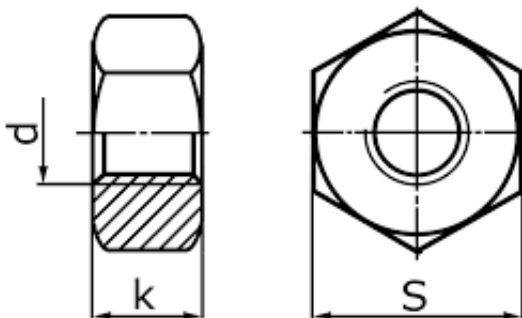

Link do produktu: <https://sklep-metalowy.pl/m24x20-nakretka-szesciokatna-drobnozwojna-din-934109-czarna-p-1465.html>

M24x2.0 Nakrętka sześciokątna drobnozwojna - DIN 934/10.9 (czarna)

Cena brutto	2,55 zł
Cena netto	2,07 zł
Dostępność	Dostępny
Kod producenta	B

Opis produktu

Nakrętka sześciokątna drobnozwojna wykonana ze stali niskowęglowej o twardości 10.9.

Specyfikacja techniczna

Średnica gwintu (d)	24 mm
Wysokość nakrętki (k)	21,5 mm
Szerokość pod klucz (S)	36 mm
DIN	934
PN	82144
ISO	4032
Klasa twardości	10.9
Skok gwintu	2.0