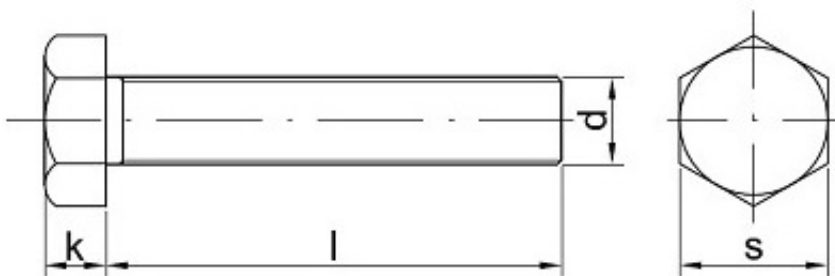

Link do produktu: <https://sklep-metalowy.pl/m24x160-sruba-z-lbem-sześciokątnym-din-933109-pełny-gwint-czarna-p-2170.html>

M24x160 Śruba z łbem sześciokątnym - DIN 933/10.9 - pełny gwint (czarna)

Cena brutto	18,10 zł
Cena netto	14,72 zł
Dostępność	Dostępny
Kod producenta	B

Opis produktu

Śruba z łbem sześciokątnym, stal niskowęglowa, pełny gwint.

Specyfikacja techniczna

DI	93
N	3
ISO	40 17
PN	82 10 5
Kla sa tw ard ość i	10. 9
Śre dni	24 m

ca gwi ntu (d)	m
Dłu go ść śru by po d ł be m (l)	16 0 m m
Łe b po d k luc z (s)	36 m m
Wy sok ość łba (k)	15 m m