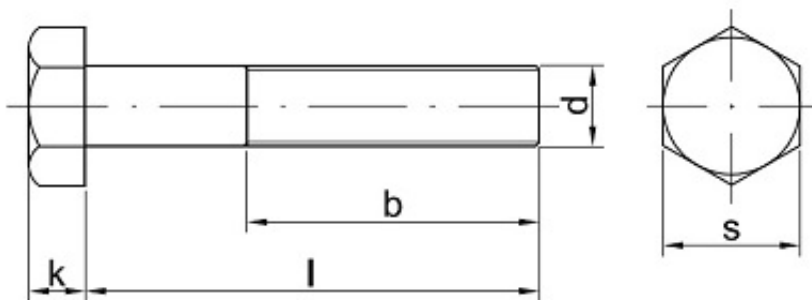

Link do produktu: <https://sklep-metalowy.pl/m24x160-sruba-z-lbem-sześciokątnym-din-93188-niepełny-gwint-ocynkowana-p-2138.html>

## M24x160 Śruba z łbem sześciokątnym - DIN 931/8.8 - niepełny gwint (ocynkowana)

Cena brutto	<b>19,63 zł</b>
Cena netto	<b>15,96 zł</b>
Dostępność	<b>Dostępny</b>
Kod producenta	<b>B</b>

### Opis produktu

Śruba z łbem sześciokątnym, stal ocynkowana galwanicznie, klasa twardości 8.8, niepełny gwint.

### Specyfikacja techniczna

DI	93
N	1
IS	40
O	17
PN	82
	10
	5
Kla	8.8
sa	
tw	
ar	
do	
ści	
Śr	24

ed nic a g wi nt u (d)	m m
Dł ug oś ć ś ru by po d ł be m (l)	16 0 m m
Łe b p od klu cz (s)	36 m m
Wy so ko ść łba (k)	15 m m
Dł ug oś ć g wi nt u (b)	60 m m