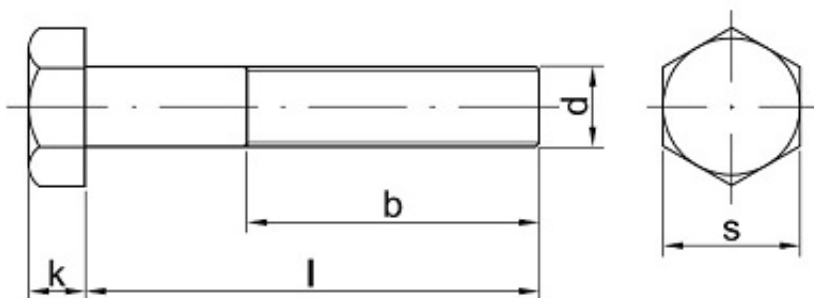

Link do produktu: <https://sklep-metalowy.pl/m24x160-sruba-z-lbem-sześciokątnym-din-931109-niepełny-gwint-p-1083.html>

M24x160 Śruba z łbem sześciokątnym - DIN 931/10.9 - niepełny gwint

Cena brutto	22,17 zł
Cena netto	18,02 zł
Dostępność	Dostępny
Kod producenta	F

Opis produktu

Śruba z łbem sześciokątnym, stal niskowęglowa, niepełny gwint.

Specyfikacja techniczna

DI	93
N	1
IS	40
O	17
PN	82
	10
	5
Kla	10.
sa	9
tw	
ar	
do	
ści	
Śr	24
ed	m

nic a g wi nt u (d)	m
Dł ug oś ć ś ru by po d ł be m (l)	16 0 m m
łe b p od klu cz (s)	36 m m
Wy so ko ść łba (k)	15, 2 m m
Dł ug oś ć g wi nt u (b)	60 m m