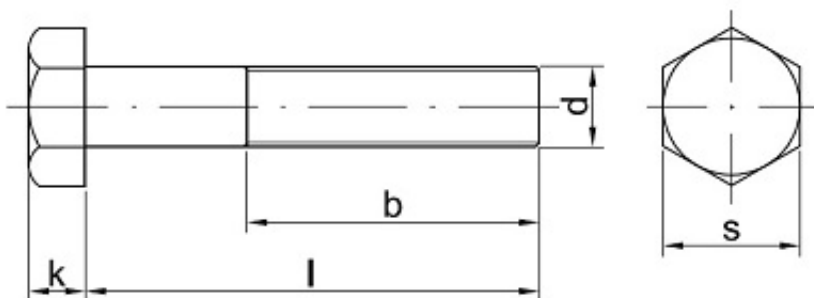

## M24x140 Śruba z łbem sześciokątnym - DIN 931/10.9 - niepełny gwint

Cena brutto **19,94 zł**

Cena netto **16,21 zł**

Dostępność **Dostępny**

Kod producenta **F**

### Opis produktu

Śruba z łbem sześciokątnym, stal niskowęglowa, niepełny gwint.

### Specyfikacja techniczna

DI	93
N	1
IS	40
O	17
PN	82
	10
	5
Kla	10.
sa	9
tw	
ar	
do	
ści	
Śr	24
ed	m

---

nic a g wi nt u (d)	m
Dł ug oś ć ś ru by po d ł be m (l)	14 0 m m
łe b p od klu cz (s)	36 m m
Wy so ko ść łba (k)	15, 2 m m
Dł ug oś ć g wi nt u (b)	60 m m