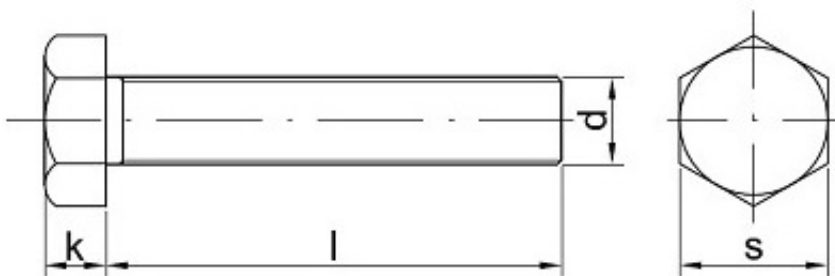

Link do produktu: <https://sklep-metalowy.pl/m22x60-sruba-z-lbem-sześciokątnym-din-93388-pełny-gwint-ocynkowana-p-1851.html>

## M22x60 Śruba z łbem sześciokątnym - DIN 933/8.8 - pełny gwint (ocynkowana)

Cena brutto	<b>6,20 zł</b>
Cena netto	<b>5,04 zł</b>
Dostępność	<b>Dostępny</b>
Kod producenta	<b>B</b>

### Opis produktu

Śruba z łbem sześciokątnym, stal ocynkowana galwanicznie 8.8, pełny gwint.

### Specyfikacja techniczna

DI	93
N	3
ISO	40
	17
PN	82
	10
	5
Klasa twardości	8.8
Średni	22
	m

---

ca gwi ntu (d)	m
Dłu go ść śru by po dł be m (l)	60 m m
Łe b po d k luc z (s)	32 m m
Wy sok ość łba (k)	14 m m