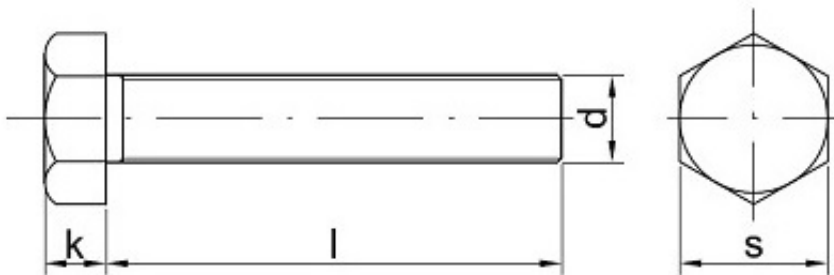

Link do produktu: <https://sklep-metalowy.pl/m22x60-sruba-z-lbem-sześciokątnym-din-933109-pełny-gwint-czarna-p-913.html>

## M22x60 Śruba z łbem sześciokątnym - DIN 933/10.9 - pełny gwint (czarna)

Cena brutto	<b>6,70 zł</b>
Cena netto	<b>5,45 zł</b>
Dostępność	<b>Dostępny</b>
Kod producenta	<b>B</b>

### Opis produktu

Śruba z łbem sześciokątnym, stal niskowęglowa, pełny gwint.

### Specyfikacja techniczna

DI	93
N	3
ISO	40
	17
PN	82
	10
	5
Kla sa tw ard ość i	10. 9
Śre dni ca	22 m m

---

gwi ntu (d)	
Długość śrub by podł be m (l)	60 m m
Łeb pod k luc z (s)	32 m m
Wysokość łba (k)	14 m m