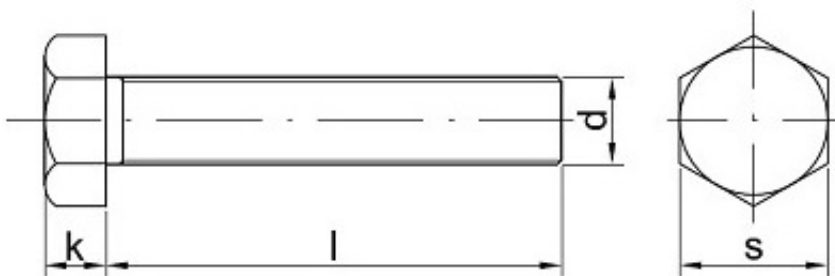

Link do produktu: <https://sklep-metalowy.pl/m22x40-sruba-z-lbem-sześciokątnym-din-93388-pełny-gwint-ocynkowana-p-1848.html>

## M22x40 Śruba z łbem sześciokątnym - DIN 933/8.8 - pełny gwint (ocynkowana)

Cena brutto	<b>5,34 zł</b>
Cena netto	<b>4,34 zł</b>
Dostępność	<b>Dostępny</b>
Kod producenta	<b>A</b>

### Opis produktu

Śruba z łbem sześciokątnym, stal ocynkowana galwanicznie 8.8, pełny gwint.

### Specyfikacja techniczna

DI	93
N	3
ISO	40
	17
PN	82
	10
	5
Klasa twardości	8.8
Średni	22
	m

---

ca gwi ntu (d)	m
Dłu go ść śru by po dł be m (l)	40 m m
Łe b po d k luc z (s)	32 m m
Wy sok ość łba (k)	14 m m