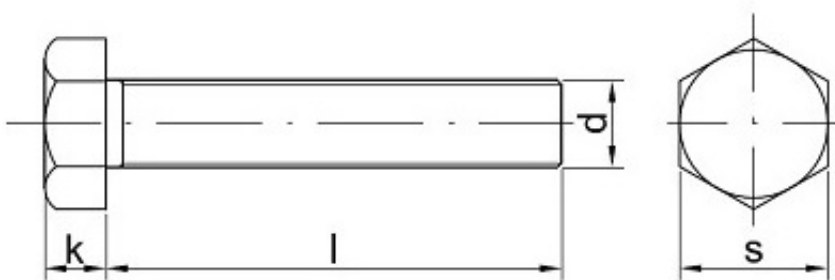

Link do produktu: <https://sklep-metalowy.pl/m22x160-sruba-z-lbem-sześciokątnym-din-933109-pełny-gwint-czarna-p-918.html>

## M22x160 Śruba z łbem sześciokątnym - DIN 933/10.9 - pełny gwint (czarna)

Cena brutto	<b>22,53 zł</b>
Cena netto	<b>18,32 zł</b>
Dostępność	<b>Dostępny</b>

### Opis produktu

Śruba z łbem sześciokątnym, stal niskowęglowa, pełny gwint.

### Specyfikacja techniczna

DI	93
N	3
ISO	40
	17
PN	82
	10
	5
Kla sa tw ard ość i	10. 9
Śre dni ca	22 m m

---

gwi ntu (d)	
Długość śrub by podł be m (l)	16 0 m m
Łęba pod k luc z (s)	32 m m
Wysokość łba (k)	14 m m