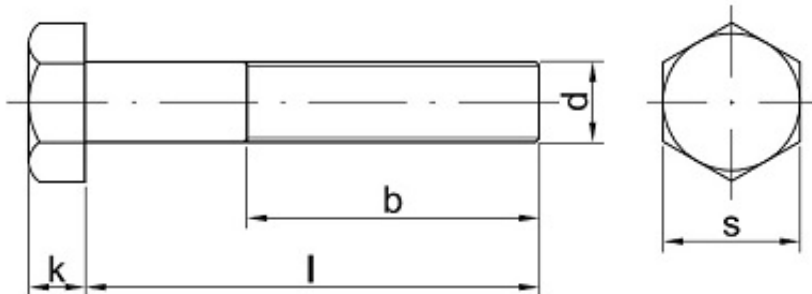

Link do produktu: <https://sklep-metalowy.pl/m22x15x80-sruba-z-lbem-sześciokątnym-i-gwintem-drobnozwojnym-din-960109-gwint-niepełny-czarna-p-1331.html>

## M22x1.5x80 Śruba z łbem sześciokątnym i gwintem drobnozwojnym - DIN 960/10.9 - gwint niepełny (czarna)

Cena brutto	<b>21,83 zł</b>
Cena netto	<b>17,75 zł</b>
Dostępność	<b>Dostępny</b>

### Opis produktu

Śruba z łbem sześciokątnym i gwintem drobnozwojnym, stal niskowęglowa, niepełny gwint.

### Specyfikacja techniczna

DIN	960
ISO	8765
PN	82101
Klasa twardości	10.9
Średnica gwintu (d)	22 mm
Długość śruby pod łbem (l)	80 mm
Łeb pod klucz (s)	32 mm
Wysokość łba (k)	14 mm

---

Skok gwintu	1.5
Długość gwintu (b)	50 mm