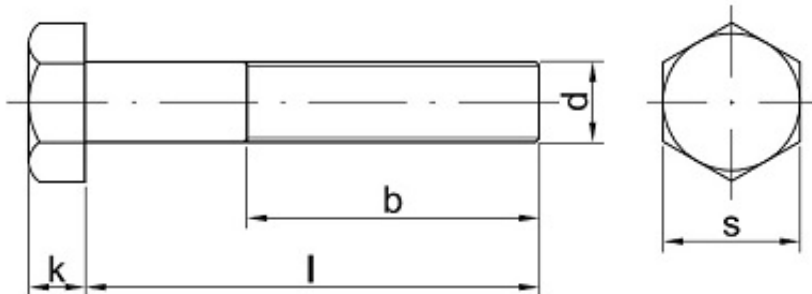

Link do produktu: <https://sklep-metalowy.pl/m22x15x70-sruba-z-lbem-sześciokątnym-i-gwintem-drobnozwojnym-din-960109-gwint-niepełny-czarna-p-1330.html>

M22x1.5x70 Śruba z łbem sześciokątnym i gwintem drobnozwojnym - DIN 960/10.9 - gwint niepełny (czarna)

Cena brutto	19,64 zł
Cena netto	15,97 zł
Dostępność	Dostępny

Opis produktu

Śruba z łbem sześciokątnym i gwintem drobnozwojnym, stal niskowęglowa, niepełny gwint.

Specyfikacja techniczna

DIN	960
ISO	8765
PN	82101
Klasa twardości	10.9
Średnica gwintu (d)	22 mm
Długość śruby pod łbem (l)	70 mm
Łeb pod klucz (s)	32 mm
Wysokość łba (k)	14 mm

Skok gwintu	1.5
Długość gwintu (b)	50 mm