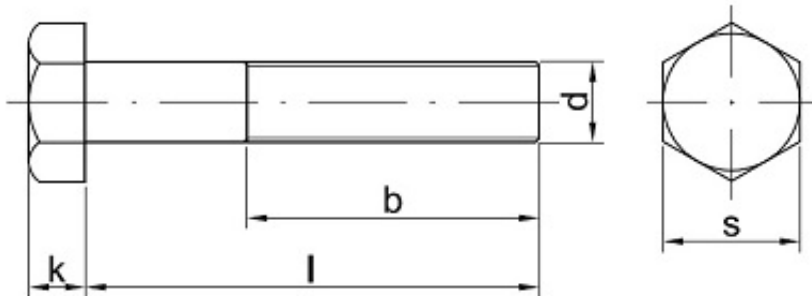

Link do produktu: <https://sklep-metalowy.pl/m22x15x180-sruba-z-lbem-szesciokatnym-i-gwintem-drobnozwojnym-din-960109-gwint-niepelny-czarna-p-1336.html>

## M22x1.5x180 Śruba z łbem sześciokątnym i gwintem drobnozwojnym - DIN 960/10.9 - gwint niepełny (czarna)

Cena brutto	<b>47,98 zł</b>
Cena netto	<b>39,01 zł</b>
Dostępność	<b>Dostępny</b>

### Opis produktu

Śruba z łbem sześciokątnym i gwintem drobnozwojnym, stal niskowęglowa, niepełny gwint.

### Specyfikacja techniczna

DIN	960
ISO	8765
PN	82101
Klasa twardości	10.9
Średnica gwintu (d)	22 mm
Długość śruby pod łbem (l)	180 mm
Łeb pod klucz (s)	32 mm
Wysokość łba (k)	14 mm

---

Skok gwintu	1.5
Długość gwintu (b)	56 mm