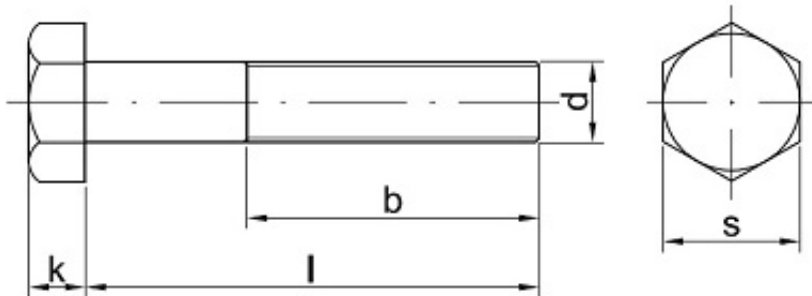

Link do produktu: <https://sklep-metalowy.pl/m22x15x140-sruba-z-lbem-sześciokątnym-i-gwintem-drobnozwojnym-din-960109-gwint-niepełny-czarna-p-1334.html>

M22x1.5x140 Śruba z łbem sześciokątnym i gwintem drobnozwojnym - DIN 960/10.9 - gwint niepełny (czarna)

| | |
|-------------|-----------------|
| Cena brutto | 34,68 zł |
| Cena netto | 28,20 zł |
| Dostępność | Dostępny |

Opis produktu

Śruba z łbem sześciokątnym i gwintem drobnozwojnym, stal niskowęglowa, niepełny gwint.

Specyfikacja techniczna

| | |
|----------------------------|--------|
| DIN | 960 |
| ISO | 8765 |
| PN | 82101 |
| Klasa twardości | 10.9 |
| Średnica gwintu (d) | 22 mm |
| Długość śruby pod łbem (l) | 140 mm |
| Łeb pod klucz (s) | 32 mm |
| Wysokość łba (k) | 14 mm |

| | |
|--------------------|-------|
| Skok gwintu | 1.5 |
| Długość gwintu (b) | 56 mm |