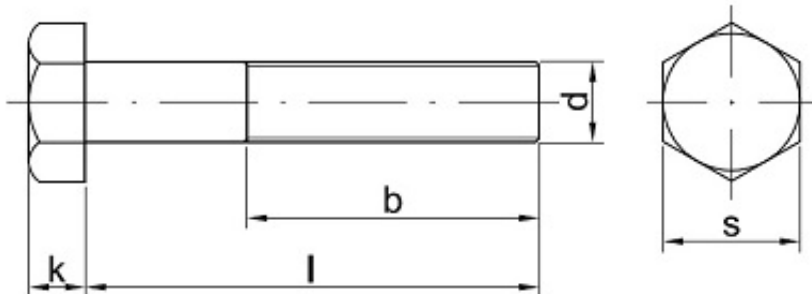

Link do produktu: <https://sklep-metalowy.pl/m22x15x120-sruba-z-lbem-sześciokątnym-i-gwintem-drobnozwojnym-din-960109-gwint-niepełny-czarna-p-1333.html>

M22x1.5x120 Śruba z łbem sześciokątnym i gwintem drobnozwojnym - DIN 960/10.9 - gwint niepełny (czarna)

Cena brutto	30,50 zł
Cena netto	24,80 zł
Dostępność	Dostępny

Opis produktu

Śruba z łbem sześciokątnym i gwintem drobnozwojnym, stal niskowęglowa, niepełny gwint.

Specyfikacja techniczna

DIN	960
ISO	8765
PN	82101
Klasa twardości	10.9
Średnica gwintu (d)	22 mm
Długość śruby pod łbem (l)	120 mm
Łeb pod klucz (s)	32 mm
Wysokość łba (k)	14 mm

Skok gwintu	1.5
Długość gwintu (b)	50 mm